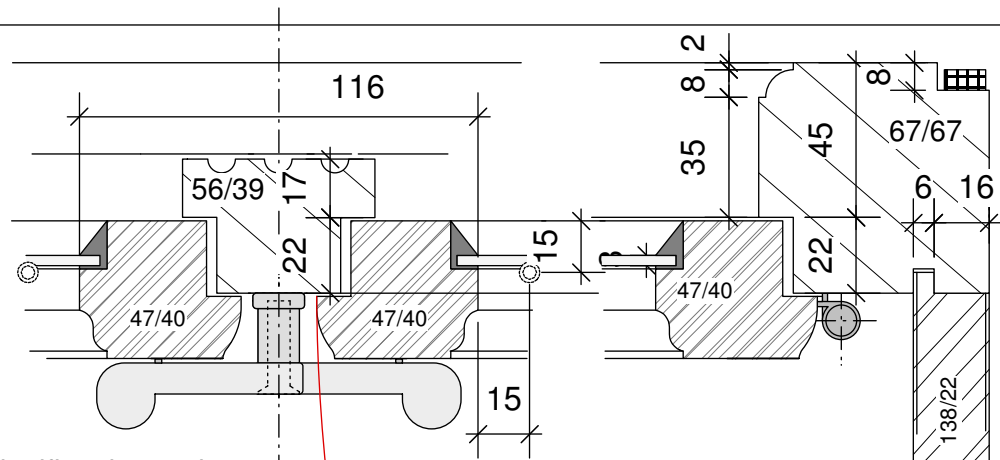

2184 KAF 3-flgl.Fenster mit Oberlicht Querschnitt

Mittelflügel nur mit Reibern gesichert

Reedkontakt

Bögen innen
Eiche furniert

Mittelflügel wird mit Zapfen fixiert, kann zum Putzen herausgenommen werden