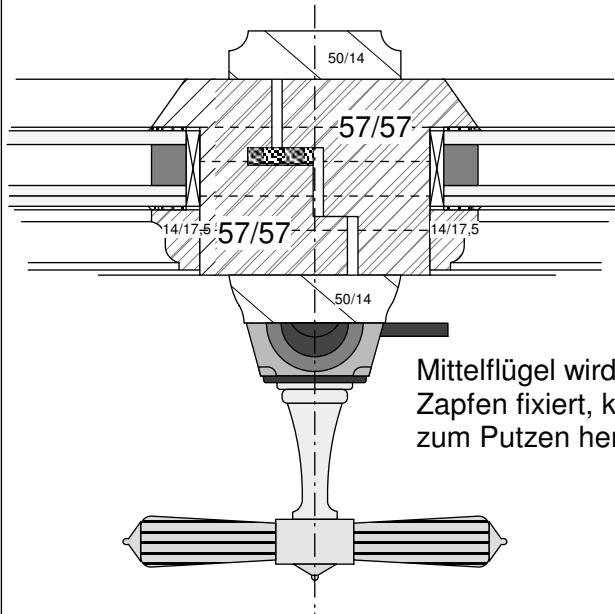

2184 KAF 3-flgl.Fenster mit Oberlicht Querschnitt

Mittelflügel nur mit Reibern gesichert

Reedkontakt

Bögen innen
Eiche furniert

Mittelflügel wird mit Zapfen fixiert, kann zum Putzen herausgenommen werden